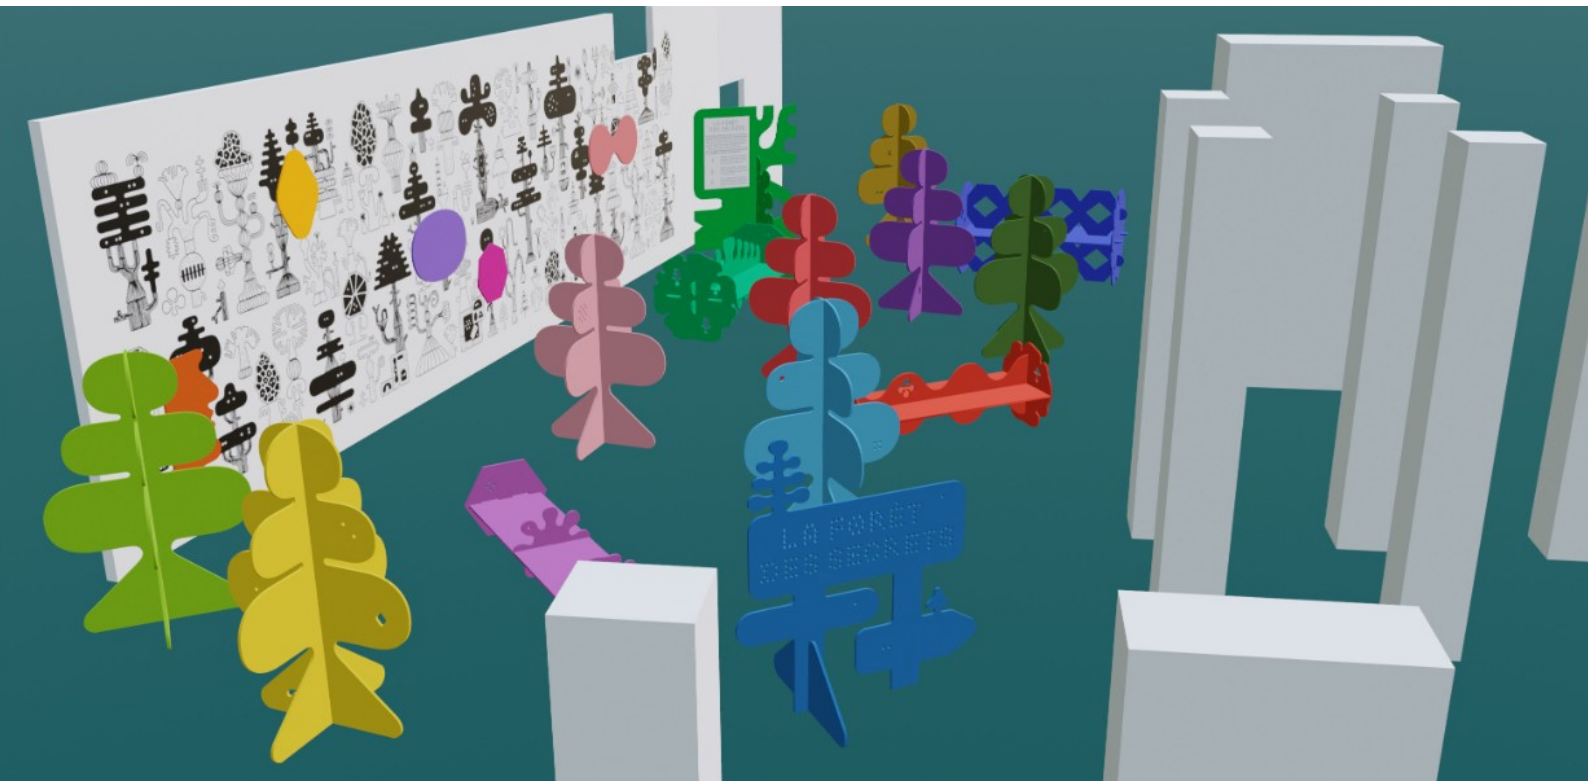

**Centre d'initiation à l'art
pour les 0-6 ans**

LA FORÊT DES SECRETS

Une exposition interactive conçue par l'artiste
Raphaël Garnier

1- PRÉSENTATION GÉNÉRALE

Située à l'orée de l'imaginaire, au croisement de l'inconscient et des rêves, LA FORÊT DES SECRETS abrite la magie de la création. Raphaël Garnier, artiste et designer, invite le public à participer à l'élaboration d'une œuvre d'art collective, une expérience immersive dans un décor coloré et arboré. Découpez l'ombre, déchirez la lumière, réveillez ainsi les habitants de cette forêt.

2- ÉLÉMENTS BIOGRAPHIQUES DE L'ARTISTE RAPHAËL GARNIER

Originaire de Château, un petit village de Bourgogne, Raphaël Garnier est artiste (auteur) et designer (graphique).

« Raphaël poursuit son travail de bricolage d'une grammaire visuelle comme introspection du contenu latent de son paysage mental et d'un genre d'inconscient collectif. Inquiétante étrangeté d'agrégats d'intérieurs de cavernes fragmentés et de merveilleux morceaux choisis de cabinets de curiosités. Cabinet qu'il construit au fil de ces explorations, obnubilé fermement à la fois par l'avenir et le culte de la magie d'un lointain passé. Les stalactites titent, les stalagmite mitent. Les figures se nouent et se dupliquent comme une sorte d'ADN graphique. »

Texte : Thierry Chancogne

3- DESCRIPTIF DU DISPOSITIF

3- DESCRIPTIF DU DISPOSITIF

L'artiste Raphaël Garnier nous propose dans son exposition interactive de rentrer dans son univers constitué de sa grammaire de formes, la forêt des secrets. Ces secrets mais qu'est-ce que c'est ? Peut-être ceux qui peuplent la forêt. Après une recherche des créatures peuplant cette forêt, le public est amené à en créer d'autres pour habiter l'espace grâce au découpage, collage,... et bien sûr des yeux autocollants pour rendre les créatures vivantes. L'artiste précise que pour lui, cette forêt est comme une métaphore de l'art, un endroit où on s'émerveille, qui nous nourrit, et dans lequel on peut parfois se perdre...