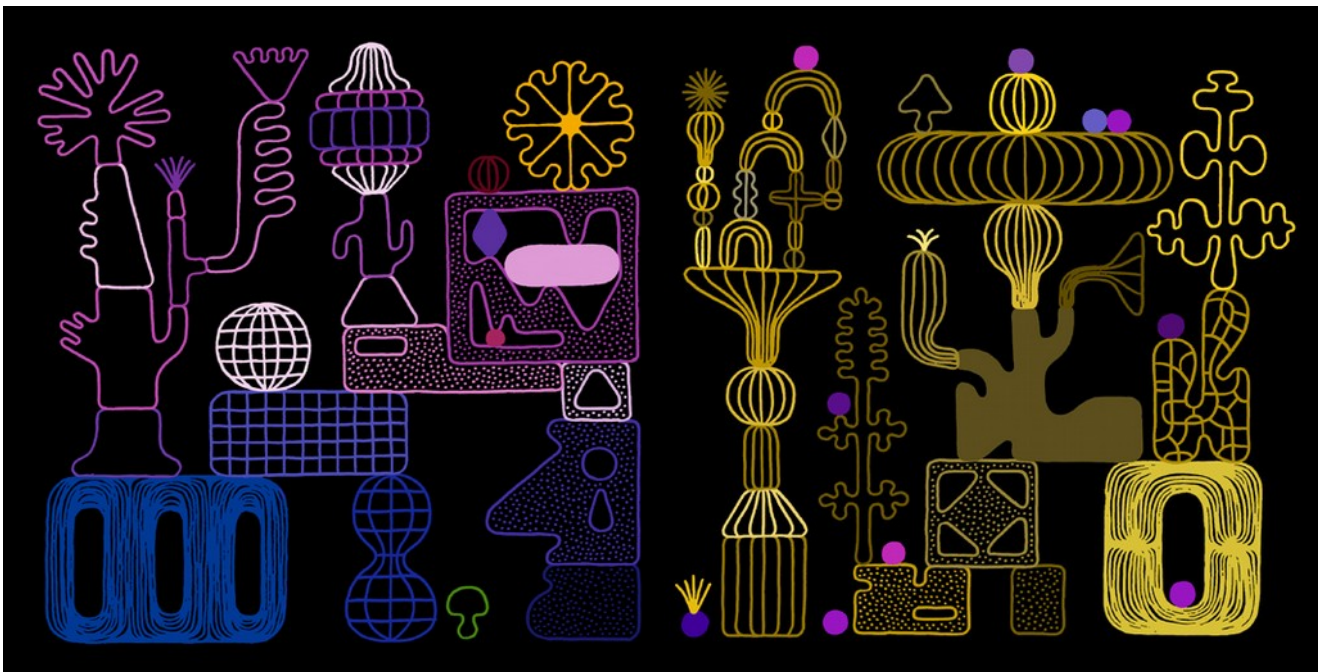

**Centre d'initiation à l'art
pour les 0-6 ans**

LA FORÊT DES SECRETS

Une exposition interactive conçue par l'artiste
Raphaël Garnier

1- PRÉSENTATION GÉNÉRALE

Située à l'orée de l'imaginaire, au croisement de l'inconscient et des rêves, LA FORÊT DES SECRETS abrite la magie de la création. Raphaël Garnier, artiste et designer, invite le public à participer à l'élaboration d'une œuvre d'art collective, une expérience immersive dans un décor coloré et arboré. Découpez l'ombre, déchirez la lumière, réveillez ainsi les habitants de cette forêt.

2- ÉLÉMENTS BIOGRAPHIQUES DE L'ARTISTE RAPHAËL GARNIER

Originaire de Château, un petit village de Bourgogne, Raphaël Garnier est artiste (auteur) et designer (graphique).

« Raphaël poursuit son travail de bricolage d'une grammaire visuelle comme introspection du contenu latent de son paysage mental et d'un genre d'inconscient collectif. Inquiétante étrangeté d'agrégats d'intérieurs de cavernes fragmentés et de merveilleux morceaux choisis de cabinets de curiosités. Cabinet qu'il construit au fil de ces explorations, obnubilé fermement à la fois par l'avenir et le culte de la magie d'un lointain passé. Les stalactites titent, les stalagmite mitent. Les figures se nouent et se dupliquent comme une sorte d'ADN graphique. »

Texte : Thierry Chancogne

3- DESCRIPTIF DU DISPOSITIF

3- DESCRIPTIF DU DISPOSITIF

L'artiste Raphaël Garnier nous propose dans son exposition interactive de rentrer dans son univers constitué de sa grammaire de formes, la forêt des secrets. Ces secrets mais qu'est-ce que c'est ? Peut-être ceux qui peuplent la forêt. Après une recherche des créatures peuplant cette forêt, le public est amené à en créer d'autres pour habiter l'espace grâce au découpage, collage,... et bien sûr des yeux autocollants pour rendre les créatures vivantes. L'artiste précise que pour lui, cette forêt est comme une métaphore de l'art, un endroit où on s'émerveille, qui nous nourrit, et dans lequel on peut parfois se perdre...