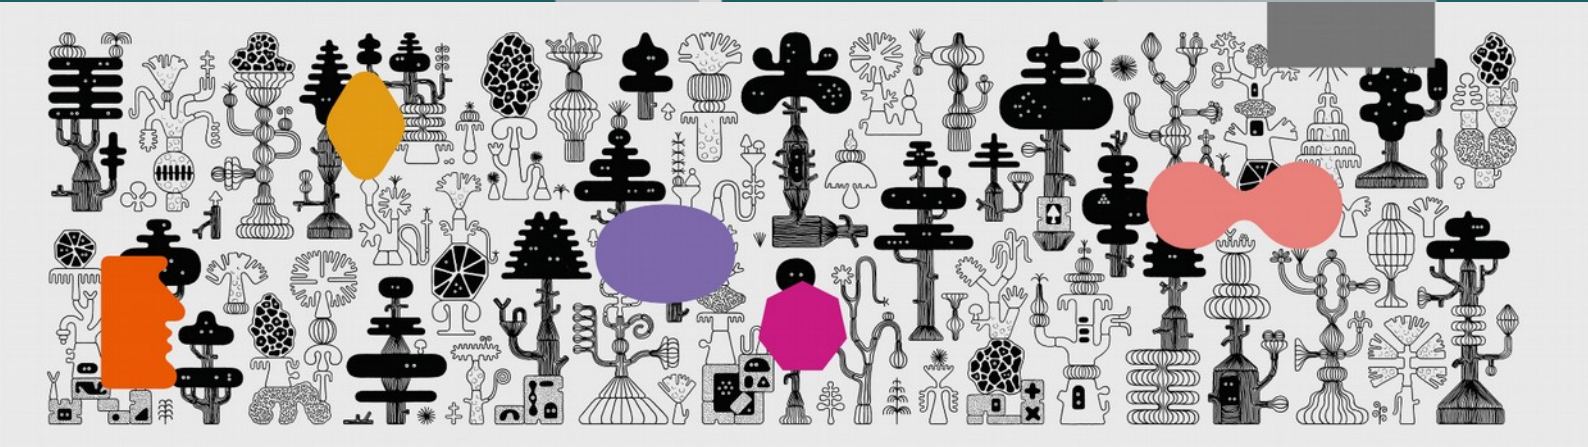

**Centre d'initiation à l'art
pour les 0-6 ans**

LA FORÊT DES SECRETS

Une exposition interactive conçue par l'artiste
Raphaël Garnier

1- PRÉSENTATION GÉNÉRALE

Située à l'orée de l'imaginaire, au croisement de l'inconscient et des rêves, LA FORÊT DES SECRETS abrite la magie de la création. Raphaël Garnier, artiste et designer, invite le public à participer à l'élaboration d'une œuvre d'art collective, une expérience immersive dans un décor coloré et arboré. Découpez l'ombre, déchirez la lumière, réveillez ainsi les habitants de cette forêt.

2- ÉLÉMENTS BIOGRAPHIQUES DE L'ARTISTE RAPHAËL GARNIER

Originaire de Château, un petit village de Bourgogne, Raphaël Garnier est artiste (auteur) et designer (graphique).

« Raphaël poursuit son travail de bricolage d'une grammaire visuelle comme introspection du contenu latent de son paysage mental et d'un genre d'inconscient collectif. Inquiétante étrangeté d'agrégats d'intérieurs de cavernes fragmentés et de merveilleux morceaux choisis de cabinets de curiosités. Cabinet qu'il construit au fil de ces explorations, obnubilé fermement à la fois par l'avenir et le culte de la magie d'un lointain passé. Les stalactites titent, les stalagmite mitent. Les figures se nouent et se dupliquent comme une sorte d'ADN graphique. »

Texte : Thierry Chancogne

3- DESCRIPTIF DU DISPOSITIF

3- DESCRIPTIF DU DISPOSITIF

L'artiste Raphaël Garnier nous propose dans son exposition interactive de rentrer dans son univers constitué de sa grammaire de formes, la forêt des secrets. Ces secrets mais qu'est-ce que c'est ? Peut-être ceux qui peuplent la forêt. Après une recherche des créatures peuplant cette forêt, le public est amené à en créer d'autres pour habiter l'espace grâce au découpage, collage,... et bien sûr des yeux autocollants pour rendre les créatures vivantes. L'artiste précise que pour lui, cette forêt est comme une métaphore de l'art, un endroit où on s'émerveille, qui nous nourrit, et dans lequel on peut parfois se perdre...